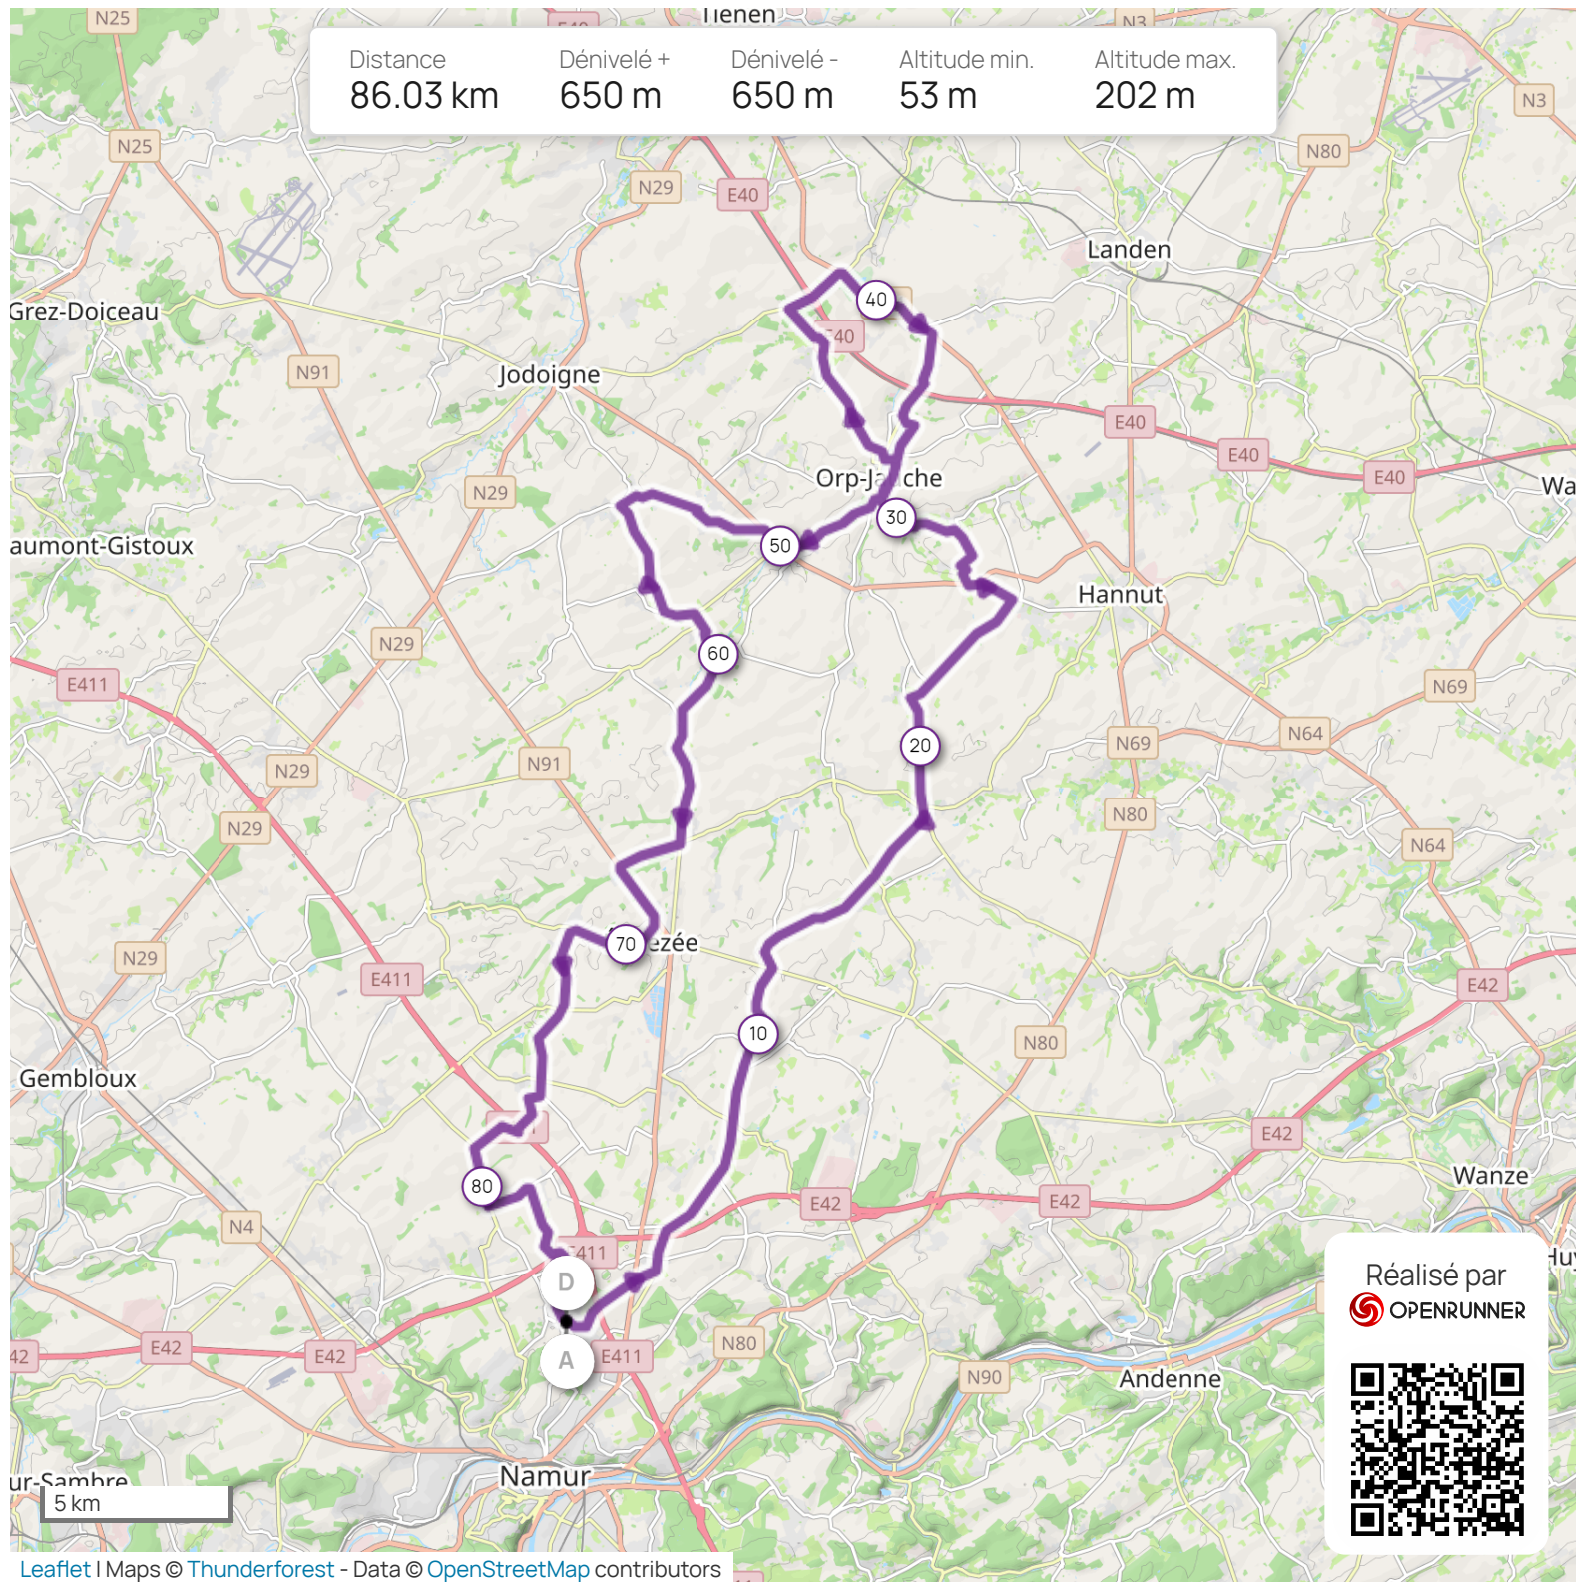

Distance	Dénivelé +	Dénivelé -	Altitude min.	Altitude max.
86.03 km	650 m	650 m	53 m	202 m

Leaflet | Maps © Thunderforest - Data © OpenStreetMap contributors